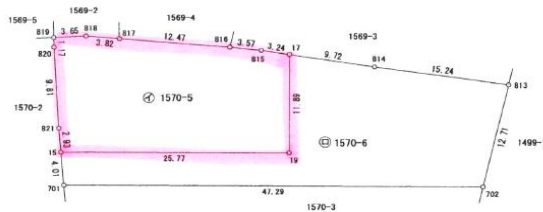

## \*\*\* 物件の表示 \*\*\*

所在	岩美郡岩美町大字浦富1570番5
交通	バス停 徒歩1分
土地面積	347.38㎡ (105.08坪)
地目	宅地
現況	更地
都市計画	都市計画区域内
用途地域	無指定
建蔽率	70%
容積率	400%
校区	岩美北
その他	